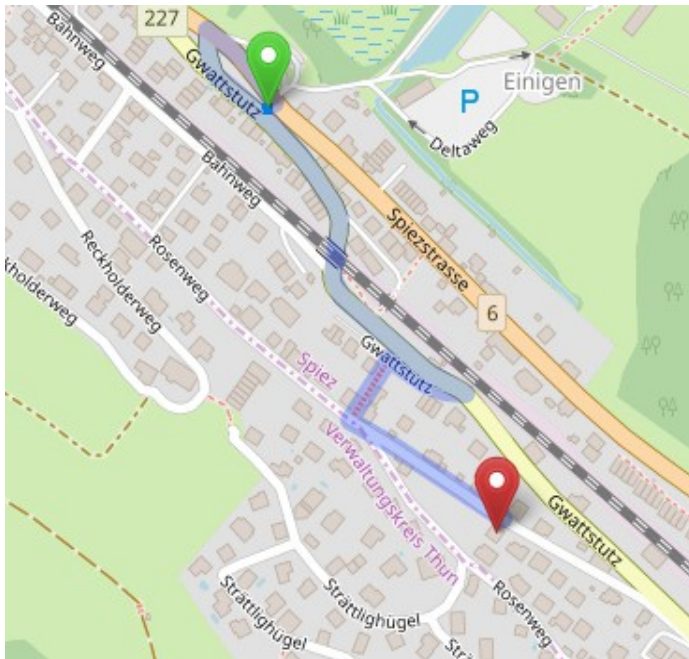

## Wegbeschreibung für die Anreise mit öffentlichen Verkehrsmitteln ab Thun Bahnhof

**Bus Nr. 1:** Thun Bahnhof bis Gwatt, Deltapark, anschliessend 12 Minuten Fussweg

Abfahrtszeiten ab Thun, Bahnhof  
Busfahrt: 12 Minuten

Uhr	Montag - Freitag							
5	29	48	59 <sub>a</sub>					
6	03 <sub>c</sub>	09 <sub>a</sub>	19	29 <sub>a</sub>	33 <sub>c</sub>	39 <sub>a</sub>	49	59 <sub>a</sub>
7	03 <sub>c</sub>	09 <sub>a</sub>	19	29 <sub>a</sub>	33 <sub>c</sub>	39 <sub>a</sub>	49	59 <sub>a</sub>
8	03 <sub>c</sub>	09 <sub>a</sub>	19 <sub>a</sub>	29	39 <sub>a</sub>	49 <sub>a</sub>	59	
9	09 <sub>a</sub>	19 <sub>a</sub>	29	39 <sub>a</sub>	49 <sub>a</sub>	59		
10	09 <sub>a</sub>	19 <sub>a</sub>	29	39 <sub>a</sub>	49 <sub>a</sub>	59		
11	09 <sub>a</sub>	19 <sub>a</sub>	29	39 <sub>a</sub>	49 <sub>a</sub>	59		
12	09 <sub>a</sub>	19 <sub>a</sub>	29	39 <sub>a</sub>	49 <sub>a</sub>	59		
13	09 <sub>a</sub>	19 <sub>a</sub>	29	39 <sub>a</sub>	49 <sub>a</sub>	59		
14	09 <sub>a</sub>	19 <sub>a</sub>	29	39 <sub>a</sub>	49 <sub>a</sub>	59		
15	09	19 <sub>a</sub>	28 <sub>c</sub>	29 <sub>a</sub>	39	49 <sub>a</sub>	58 <sub>c</sub>	59 <sub>a</sub>
16	09	19 <sub>a</sub>	28 <sub>c</sub>	29 <sub>a</sub>	39	49 <sub>a</sub>	58 <sub>c</sub>	59 <sub>a</sub>
17	09	19 <sub>a</sub>	28 <sub>c</sub>	29 <sub>a</sub>	39	49 <sub>a</sub>	58 <sub>c</sub>	59 <sub>a</sub>
18	09	19 <sub>a</sub>	28 <sub>c</sub>	29 <sub>a</sub>	39	49 <sub>a</sub>	58 <sub>c</sub>	59 <sub>a</sub>
19	09	19 <sub>a</sub>	29	39 <sub>a</sub>	49 <sub>a</sub>			
20	00	15 <sub>a</sub>	30	45 <sub>a</sub>				

**Bus Nr. 55:** Thun, Bahnhof bis Thun, Gwattstutz, anschliessend 3 Minuten Fussweg

Abfahrtszeiten ab Thun, Bahnhof  
Busfahrt: 12 Minuten

Uhr	Montag - Freitag	
6	02	32
7	02	32
8	32	
9	32	
10	32	
11	32	
12	32	
13	32	
14	32	
15	32	
16	02	32
17	02	32
18	02	32
19	02	32
20	02	